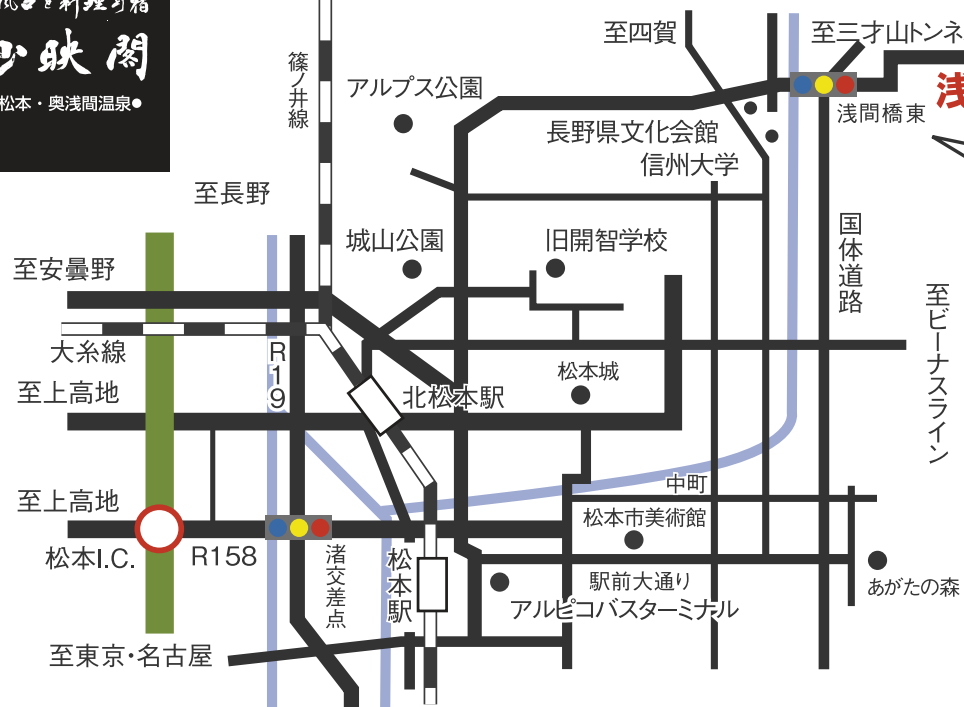

露天風呂と料理の宿

山映閣

・信州 松本・奥浅間温泉・

### バス・マイカーご利用の場合

東京より (中央自動車道・長野自動車道)→松本 I C / 270 km  
名古屋より (中央自動車道・長野自動車道)→松本 I C / 202 km  
松本 I C より→浅間温泉 / 4 km

### 列車をご利用の場合

新宿より (中央線)→松本 / 2時間30分  
名古屋より (中央線)→松本 / 2時間  
松本より (バス)→浅間温泉 / 20分

露天風呂と料理の宿 山映閣

長野県松本市浅間温泉 3-33-10 TEL.0263-46-8222