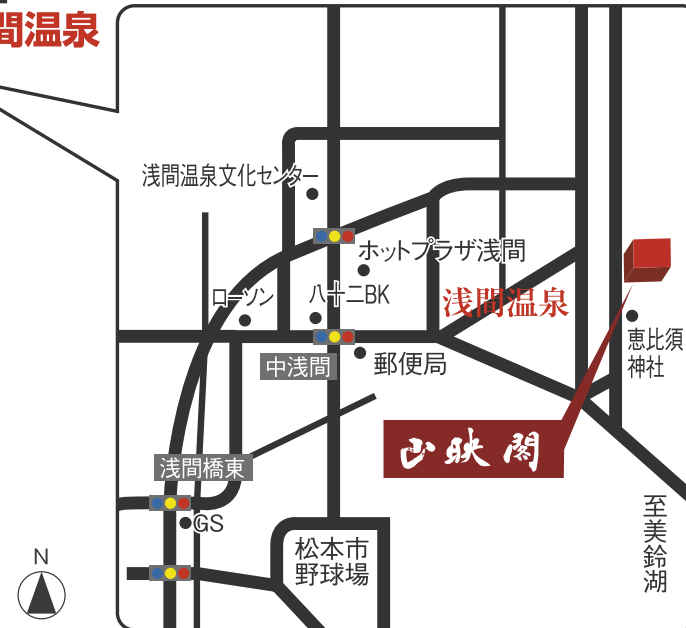

露天風呂と料理の宿

山映閣

・信州 松本・奥浅間温泉・

### バス・マイカーご利用の場合

東京より (中央自動車道・長野自動車道)→松本 I C / 270 km  
名古屋より (中央自動車道・長野自動車道)→松本 I C / 202 km  
松本 I C より→浅間温泉 / 4 km

### 列車をご利用の場合

新宿より (中央線)→松本 / 2時間30分  
名古屋より (中央線)→松本 / 2時間  
松本より (バス)→浅間温泉 / 20分

露天風呂と料理の宿 山映閣

長野県松本市浅間温泉 3-33-10 TEL.0263-46-8222